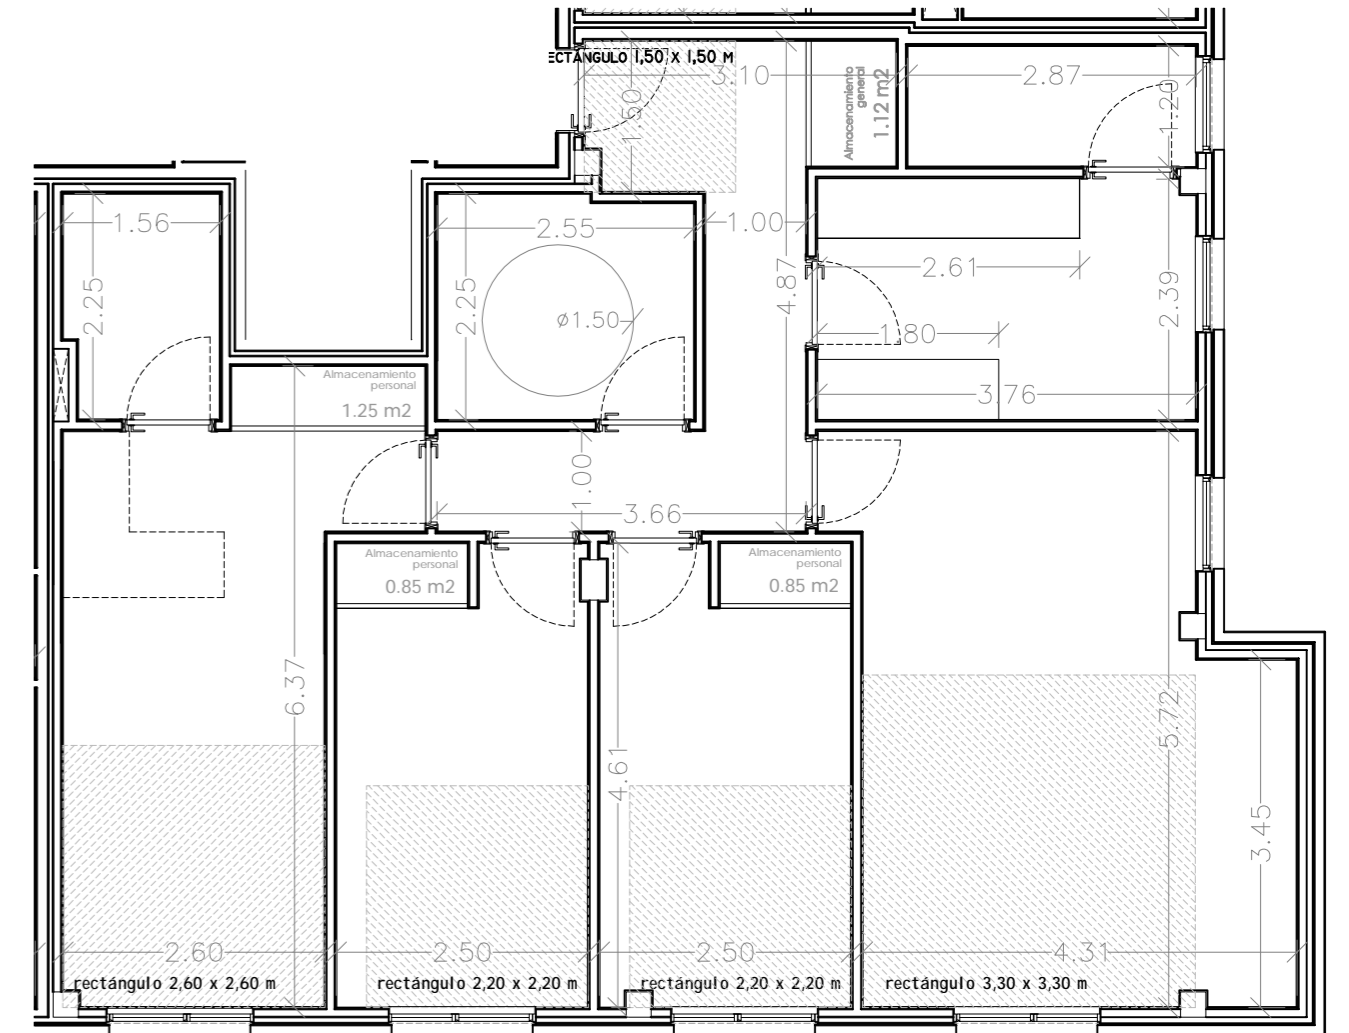

VIVIENDA B1-P1-VC y B1-P2-VC . escala: 1/50. Usos y superficies

VIVIENDA B1-P1-VC y B1-P2-VC . escala: 1/75. NHV y cotas

Proyecto básico
 SITUACIÓN:
 PROMOTOR: Promociones Concheiros 2000S.L. CIF: B-15.660.384
 NOVIEMBRE 2.019